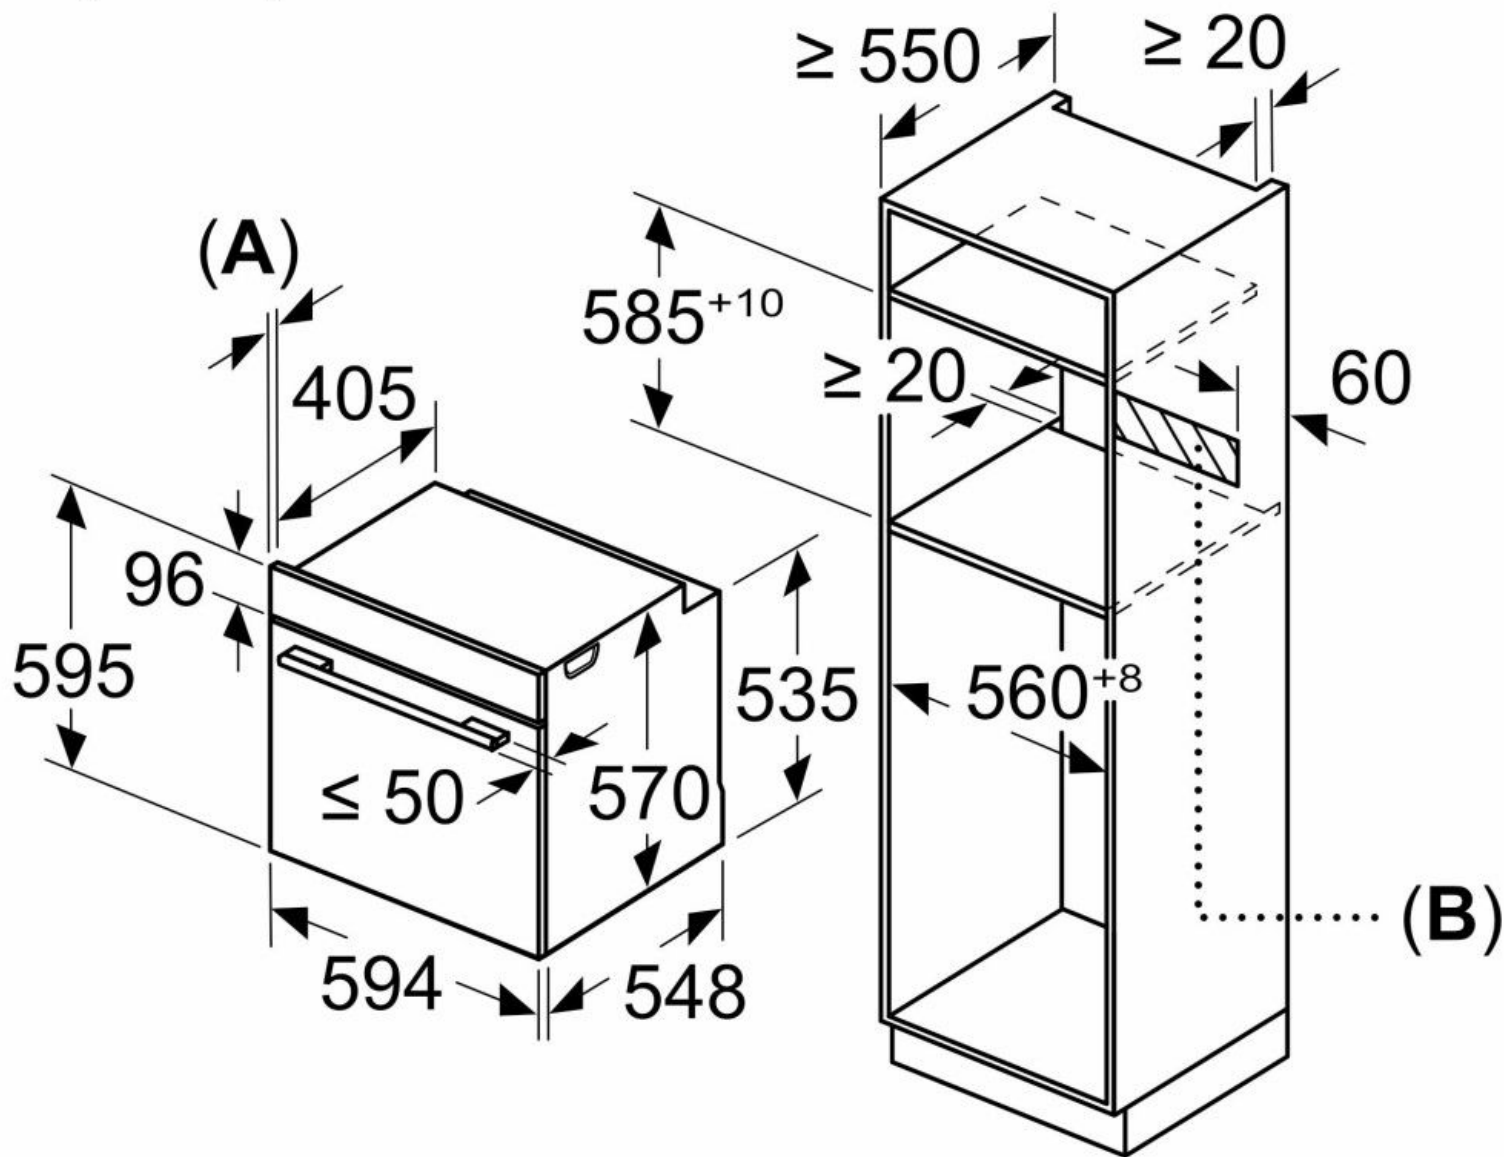

# Wymiary w mm

**A:** 19,5 mm

**B:** Miejsce na przyłącza urządzenia 320 x 115 mm