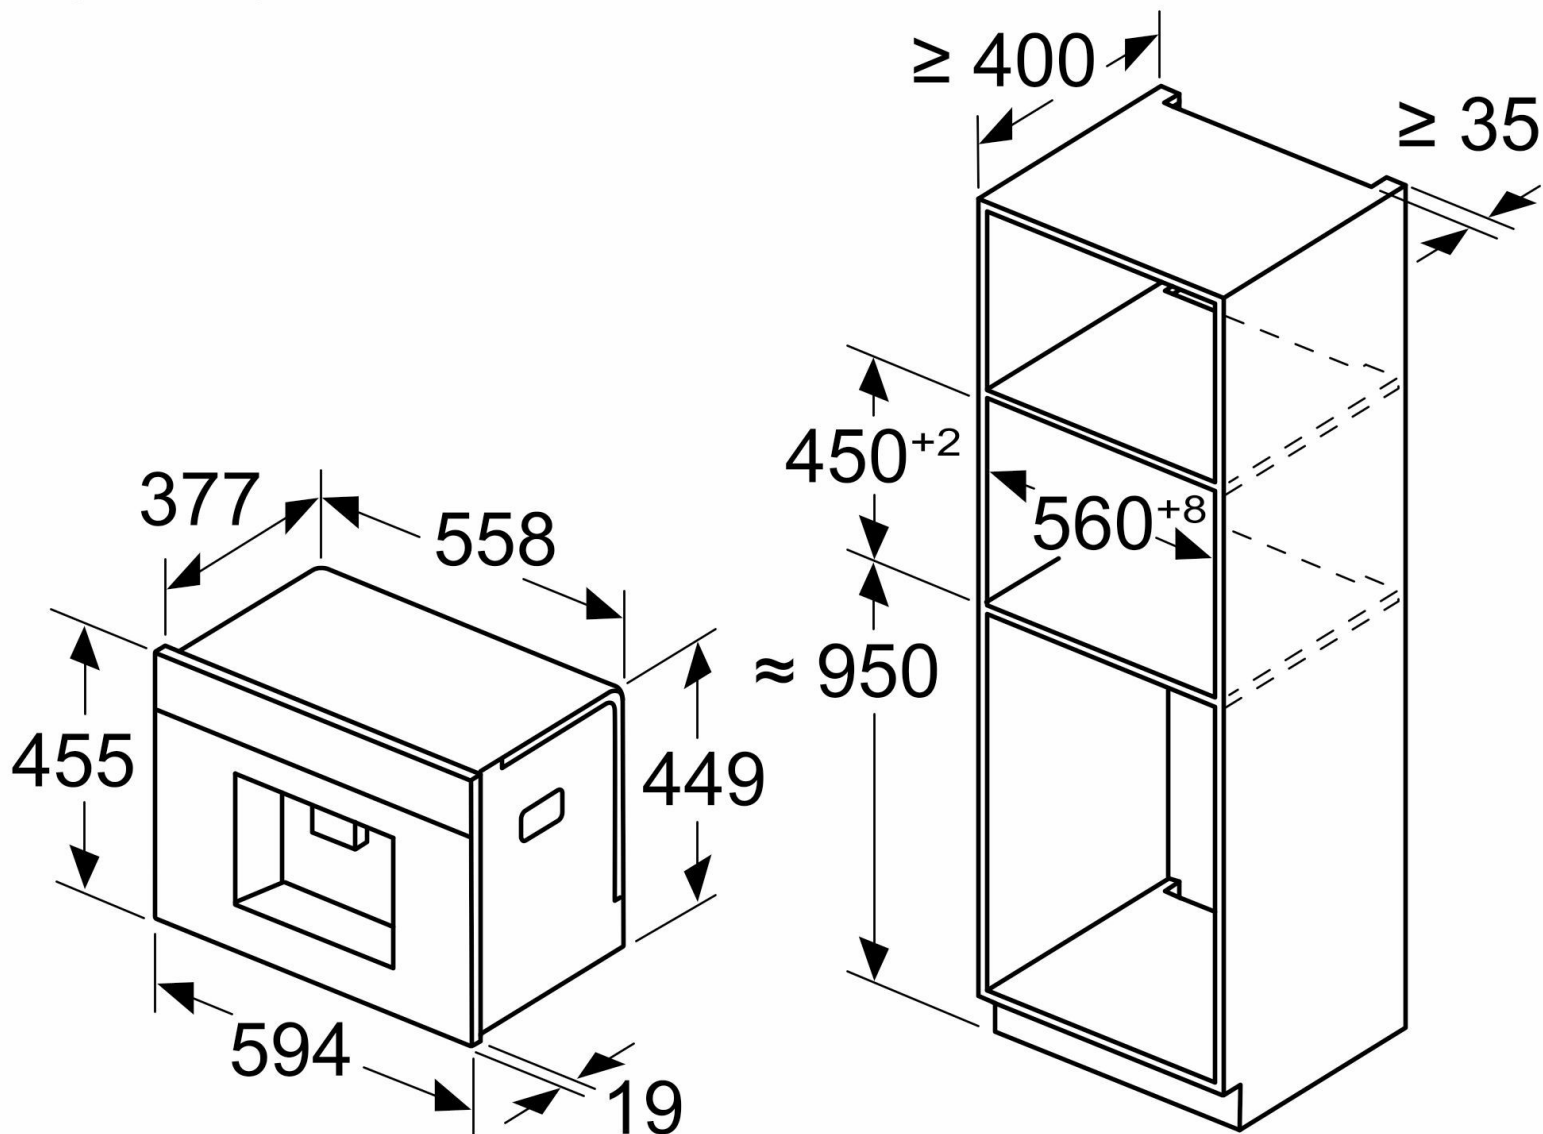

Wymiary w mm

Pojemniki na ziarna i wodę zostały usunięte z części przedniej  
Zalecana wysokość montażu 950–1450 mm