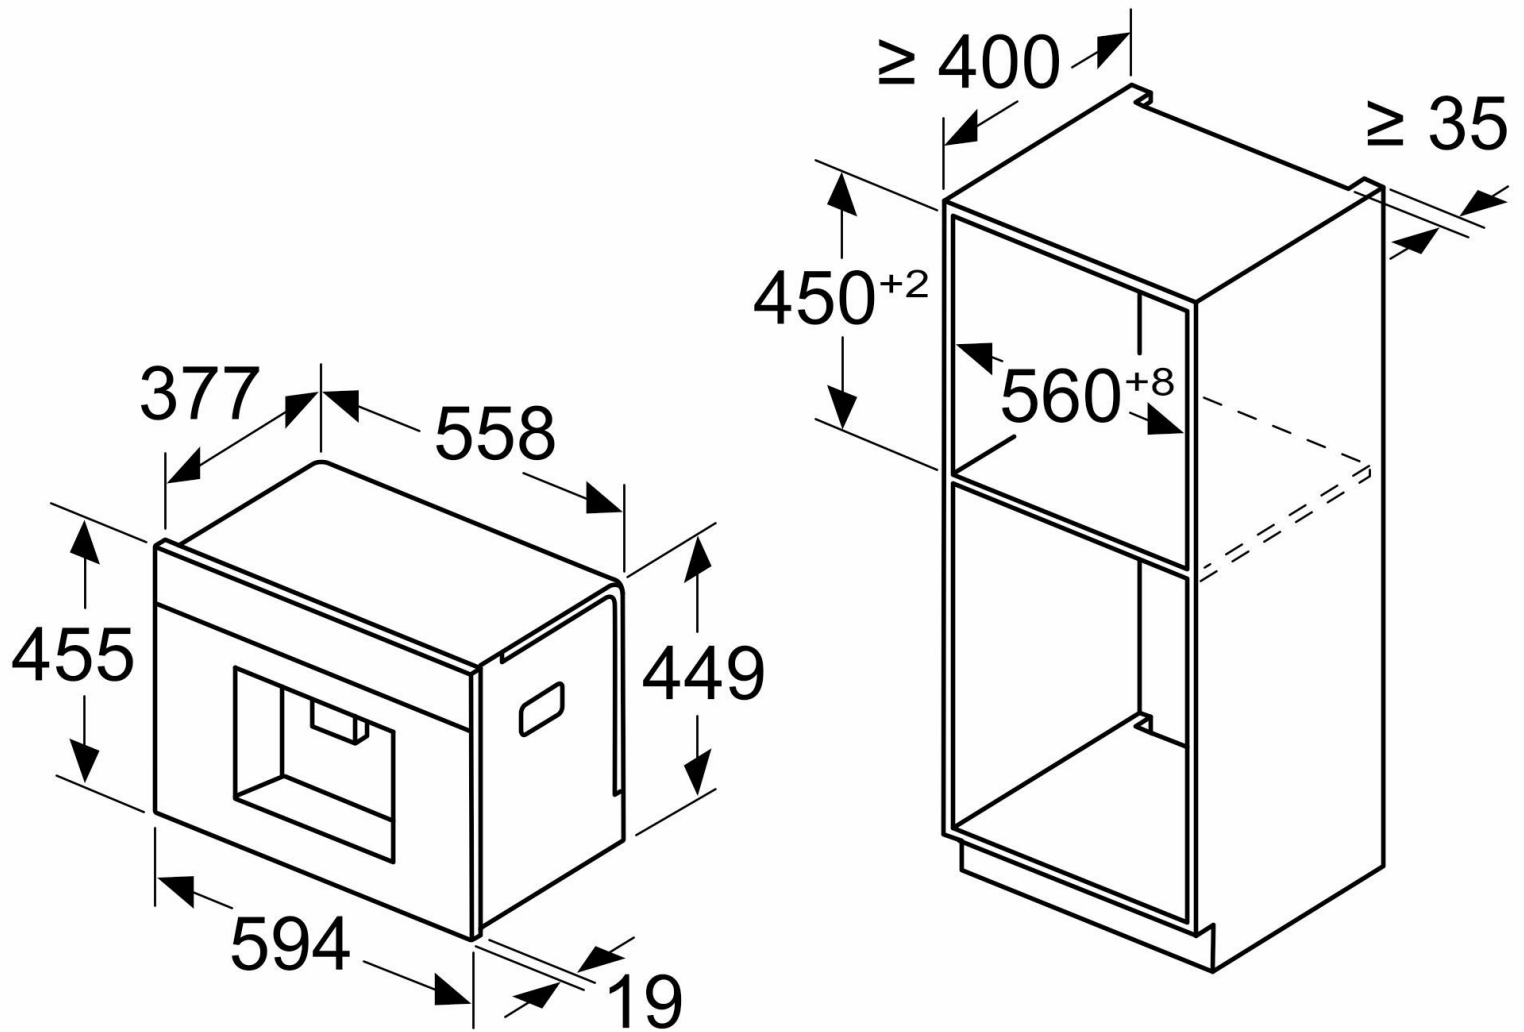

Wymiary w mm

Pojemniki na ziarna i wodę zostały usunięte z części przedniej  
Zalecana wysokość montażu 950–1450 mm