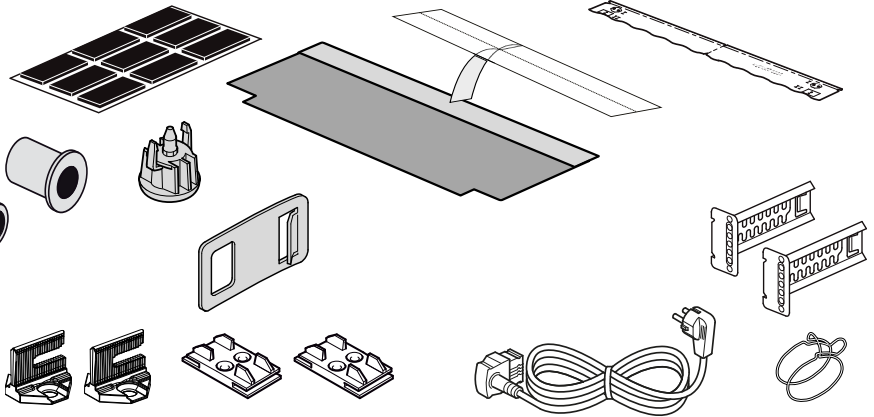

de	Montageanleitung	sr	Uputstva za montažu
en	Installation instructions	et	Paigaldusjuhised
fr	Notice d'installation	lt	Įrengimo instrukcijos
nl	Installatie-instructies	lv	Uzstādīšanas instrukcijas
it	Istruzioni d'installazione	sk	Pokyny na inštaláciu
el	Οδηγίες εγκατάστασης	sq	Udhëzimet e instalimit
es	Instrucciones de montaje	fa	دستورالعمل نصب
pt	Instruções de instalação	ar	تعليمات التركيب
sv	Installationsanvisningar	ko	설치 설명서
no	Installasjonsveiledning	zh	安装说明
fi	Asennusohjeet	uk	Інструкція з монтажу
da	Installationsvejledning	ro	Instrucțiuni de instalare
tr	Kurulum talimatları	bg	Инструкции за монтаж
ru	Инструкция по установке	ja	設置説明書
cs	Pokyny k instalaci	he	הוראות התקנה
pl	Instrukcje montażu	id	Petunjuk pemasangan
hu	Telepítési útmutató	kk	Орнату нұсқаулықтар
hr	Upute za instalaciju	zh-hk	安裝說明
mk	Упатства за инсталирање	zh-tw	安裝說明
sl	Navodila za montažo	uz	O'rnatish bo'yicha yo'riqnomalar

Ø4X28 Ø4X30

Ø4X15

Torx T 15 T 20

SW13 SW10

Torx
T 15

nicht einklemmen
do not pinch
ne pas coincer
No doblar

Ø4X15

Torx
T 20