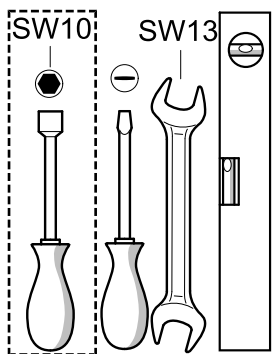

Ø4X28 Ø4X30

Ø4X15

Torx T 15 T 20

SW13 SW10

Torx
T 15

nicht einklemmen
do not pinch
ne pas coincer
No doblar

Ø4X15

Torx
T 20

verspannen
brace
calar verticalement
Enrasar

Ø4X30

Torx
T 20

Ø4X28

Torx
T 20

Ø4X15

Torx
T 20

Dichtheit prüfen
Check for leaks
Verifiez l'étanchéité
Verificar la estanqueidad