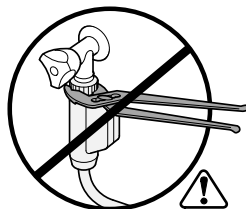

verspannen
brace
calar verticalement
Enrasar

Ø4X30

Torx
T 20

Ø4X28

Torx
T 20

Ø4X15

Torx
T 20

Dichtheit prüfen
Check for leaks
Verifiez l'étanchéité
Verificar la estanqueidad