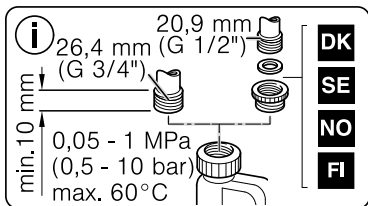

Ø4X28 Ø4X30

Ø4X15

Torx T 15 T 20

SW13 SW10

Torx
T 15

nicht einklemmen
do not pinch
ne pas coincer
No doblar

Ø4X15

Torx
T 20

verspannen
brace
calar verticalement
Enrasar

Ø4X30

Torx
T 20

Ø4X28

Torx
T 20

Ø4X15

Torx
T 20

Dichtheit prüfen
Check for leaks
Verifiez l'étanchéité
Verificar la estanqueidad

max. 10 Nm

Dichtheit prüfen
Check for leaks
Verifiez l'étanchéité
Verificar la estanqueidad