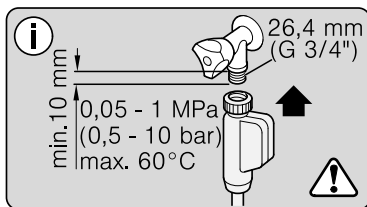

verspannen
brace
calar verticalement
Enrasar

Ø4X30

Torx
T 20

Ø4X28

Torx
T 20

Ø4X15

Torx
T 20

Dichtheit prüfen
Check for leaks
Verifiez l'étanchéité
Verificar la estanqueidad

max. 10 Nm

Dichtheit prüfen
Check for leaks
Verifiez l'étanchéité
Verificar la estanqueidad