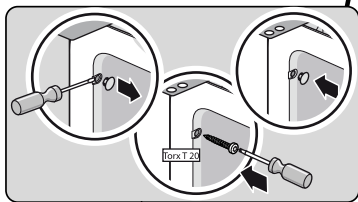

verspannen
brace
calar verticalement
Enrasar

Ø4X30

Torx
T 20

Ø4X28

Torx
T 20

Ø4X15

Torx
T 20

Dichtheit prüfen
Check for leaks
Verifiez l'étanchéité
Verificar la estanqueidad

max. 10 Nm

Dichtheit prüfen
Check for leaks
Verifiez l'étanchéité
Verificar la estanqueidad