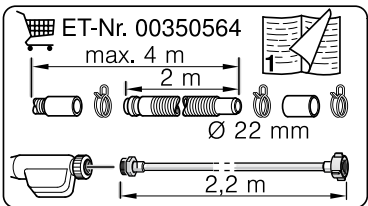

Ø4X28 Ø4X30

Ø4X15

Torx T 15 T 20

SW13 SW10

Torx
T 15

nicht einklemmen
do not pinch
ne pas coincer
No doblar

Ø4X15

Torx
T 20

verspannen
brace
calar verticalement
Enrasar

Ø4X30

Torx
T 20

Ø4X28

Torx
T 20

Ø4X15

Torx
T 20

Dichtheit prüfen
Check for leaks
Verifiez l'étanchéité
Verificar la estanqueidad